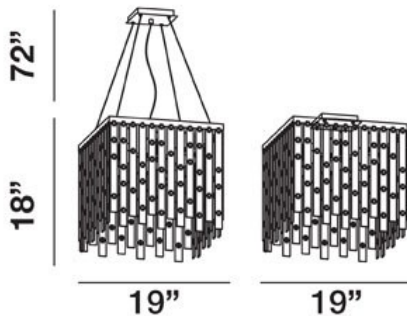

INFORMACIÓN DEL PROYECTO

Nombre del trabajo: Fecha: Categoría:

Comentarios: