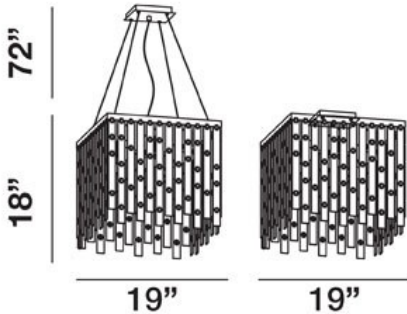

RENSEIGNEMENTS SUR LE PROJET

Nom du travail: Date: Catégorie:

Commentaires: