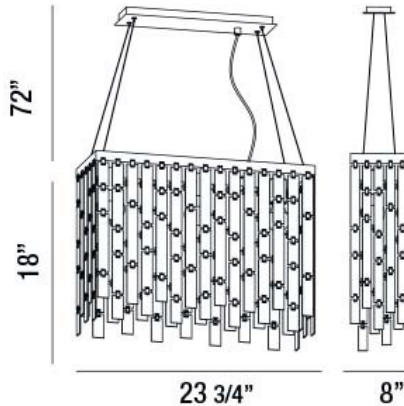

SENSATION, 3-LIGHT PENDANT

DETALLES DE PRODUCTO

No.	:	19442-013
Color del producto	:	CHROME
Color de sombra / acento	:	SMOKED MIRRORRED GLASS
Longitud	:	23.75"
Anchura	:	8"
Altura	:	18"
altura total	:	90"
Peso	:	20.5lbs

OPTIONS AVAILABLE

ARTÍCULO NO.	REFINEMENT	SOMBRA
19442-013	CHROME	SMOKED MIRRORED GLASS

DETALLES TÉCNICOS

dirección de la luz	:	Down
Tipo de soporte colgante	:	AIRCRAFT CABLE
Longitud del soporte colgante	:	72"
cabezal de lámpara ajustable	:	No
aprobación	:	