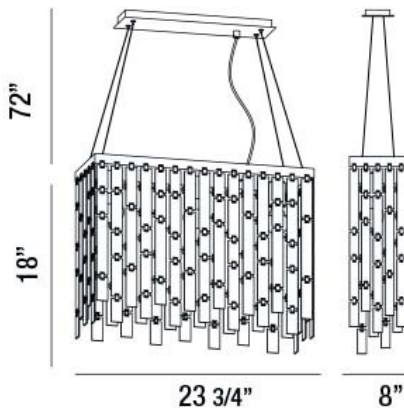

RENSEIGNEMENTS SUR LE PROJET

Nom du travail: Date: Catégorie:

Commentaires: