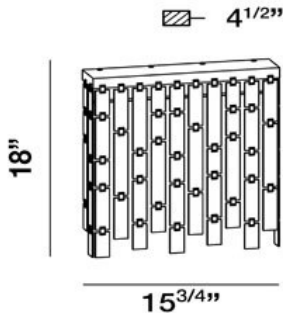

INFORMACIÓN DEL PROYECTO

Nombre del trabajo: Fecha: Categoría:

Comentarios: