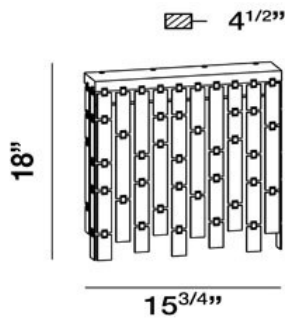

RENSEIGNEMENTS SUR LE PROJET

Nom du travail: Date: Catégorie:

Commentaires: