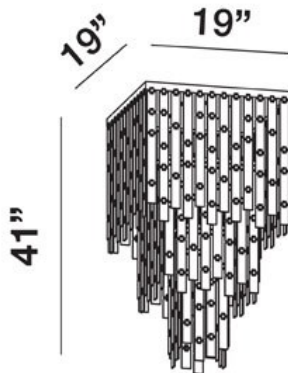

## SENSATION, 19" CEILING MOUNT

### DETALLES DE PRODUCTO

No.	:	19445-014
Color del producto	:	CHROME
Color de sombra / acento	:	SMOKED MIRRORED GLASS
Longitud	:	19"
Anchura	:	19"
Altura	:	41"
Peso	:	34.3lbs