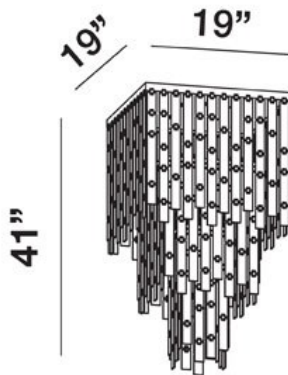

DÉTAILS TECHNIQUES

tête de lampe réglable	:	No
approbation	:	

RENSEIGNEMENTS SUR LE PROJET

Nom du travail: Date: Catégorie:

Commentaires: