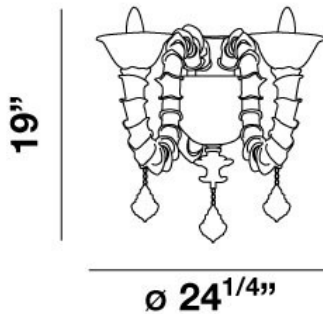

FIROLIA, 2-LIGHT WALL MOUNT

DETALLES DE PRODUCTO

No.	:	19534-015
Color del producto	:	CHROME
Color de sombra / acento	:	WHITE
Altura	:	19"
extensión	:	14"
Peso	:	7.4lbs

FUENTE DE LUZ DETALLES

número de bombillas	:	2
fuentes de luz	:	Incandescent
Tipo de fuente de luz	:	B10
Voltaje de entrada	:	120V
Voltaje de la bombilla	:	120V
Tipo de enchufe	:	E12
potencia	:	60W
Vataje total	:	120W
bombilla incluida	:	No
Regulable	:	Yes

OPTIONS AVAILABLE

ARTÍCULO NO.	REFINEMENT	SOMBRA
19534-015	CHROME	WHITE

 **14"**

DETALLES TÉCNICOS

Altura del toldo / placa trasera	:	5"
diámetro de la marquesina / placa trasera	:	7.8"
cabezal de lámpara ajustable	:	No
aprobación	:	