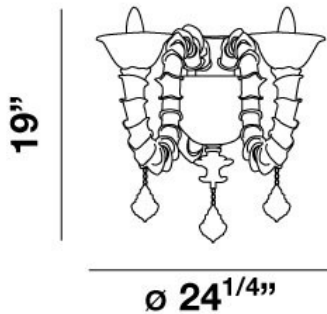

FIROLIA, 2-LIGHT WALL MOUNT

DÉTAILS DU PRODUIT

Non.	:	19534-015
Couleur du produit	:	CHROME
Matériau du produit	:	WHITE
Taille	:	19"
extension	:	14"
Poids	:	7.4lbs

DÉTAILS DE LA SOURCE LUMINEUSE

nombre d'ampoules	:	2
Source de lumière	:	Incandescent
Type de source lumineuse	:	B10
Tension d'entrée	:	120V
Tension de l'ampoule	:	120V
Type de prise	:	E12
puissance	:	60W
Puissance totale	:	120W
ampoule incluse	:	No
Dimmable	:	Yes

OPTIONS AVAILABLE

NUMÉRO D'ARTICLE	FINI	OMBRE
19534-015	CHROME	WHITE

 14"

DÉTAILS TECHNIQUES

Canopée / Hauteur Backplate	:	5"
diamètre de l'auvent / plaque arrière	:	7.8"
tête de lampe réglable	:	No
approbation	:	