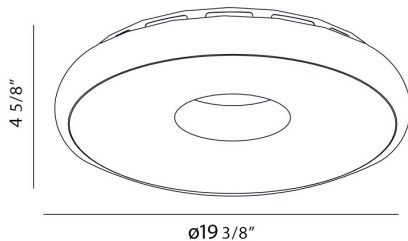

### DETALLES DE PRODUCTO

No.	:	19581-019
Color del producto	:	WHITE
Color de sombra / acento	:	WHITE
diámetro	:	19.375"
Altura	:	4.625"
Peso	:	8.1lbs

### FUENTE DE LUZ DETALLES

número de bombillas	:	1
fuentes de luz	:	Fluorescent
Tipo de fuente de luz	:	T5CIRCLINE
Voltaje de entrada	:	120V
Tipo de enchufe	:	2GX13
potencia	:	55W
Vataje total	:	55W
bombilla incluida	:	No
Regulable	:	No

### DETALLES TÉCNICOS

Altura del toldo / placa trasera	:	4.25"
diámetro de la marquesina / placa trasera	:	19.75"
cabezal de lámpara ajustable	:	No
aprobación	:	