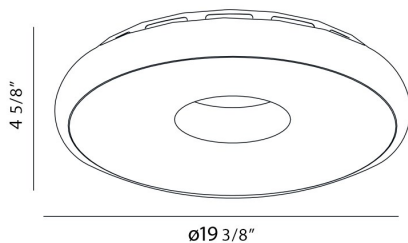

CIAMBELLA, 20" CEILING MOUNT

DÉTAILS DU PRODUIT

Non.	:	19581-019
Couleur du produit	:	WHITE
Matériau du produit	:	WHITE
diamètre	:	19.375"
Taille	:	4.625"
Poids	:	8.1lbs

DÉTAILS DE LA SOURCE LUMINEUSE

nombre d'ampoules	:	1
Source de lumière	:	Fluorescent
Type de source lumineuse	:	T5CIRCLINE
Tension d'entrée	:	120V
Type de prise	:	2GX13
puissance	:	55W
Puissance totale	:	55W
ampoule incluse	:	No
Dimmable	:	No

OPTIONS AVAILABLE

NUMÉRO D'ARTICLE	FINI	OMBRE
19581-019	WHITE	WHITE

DÉTAILS TECHNIQUES

Canopée / Hauteur Backplate	:	4.25"
diamètre de l'auvent / plaque arrière	:	19.75"
tête de lampe réglable	:	No
approbation	:	