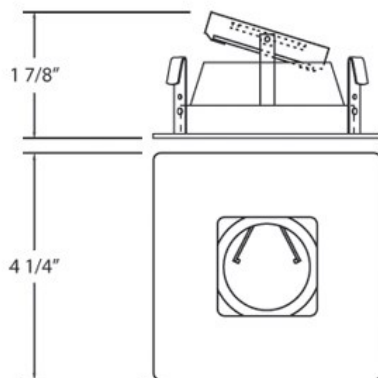

19596, TRIM, 3 1/4IN SQUARE REGRESS

DETALLES DE PRODUCTO

No.	:	19596-02
Color del producto	:	WHITE
Longitud	:	4.25"
Anchura	:	4.25"
Altura	:	2"

FUENTE DE LUZ DETALLES

número de bombillas	:	1 / 1
fuentes de luz	:	Halogen / Halogen
Tipo de fuente de luz	:	MR16 / GU10
Voltaje de entrada	:	120 / 120V
Voltaje de la bombilla	:	12 / 120V
Tipo de enchufe	:	/
potencia	:	50 / 50W
Vataje total	:	50 / 50W
bombilla incluida	:	No / No
Regulable	:	Yes / Yes

OPTIONS AVAILABLE

ARTÍCULO NO.	REFINEMENT	SOMBRA
19596-02	WHITE	
19596-03	GOLD	
19596-04	SATIN NICKEL	
19596-05	CHROME	
19596-06	ANTIQUÉ BRASS	
19596-08	SATIN COPPER	
19596-09	BRONZE	

DETALLES TÉCNICOS

dirección de la luz	:	Down
cabezal de lámpara ajustable	:	No
aprobación	:	
diámetro del agujero cortado	:	3.5"