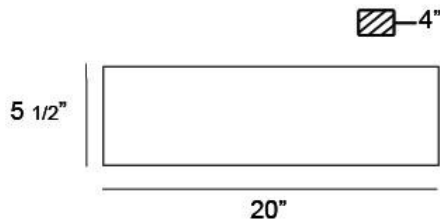

DETALLES TÉCNICOS

cabezal de lámpara ajustable	:	No
montaje	:	Up or Down
aprobación	:	

INFORMACIÓN DEL PROYECTO

Nombre del trabajo: Fecha: Categoría:

Comentarios: