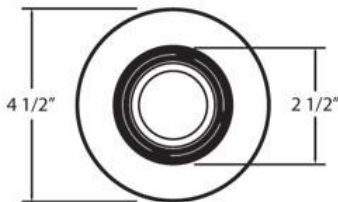

### DETALLES DE PRODUCTO

No.	:	21777-45
Color del producto	:	BLACK
Color de sombra / acento	:	WHITE
diámetro	:	4.5"
Altura	:	1.5"

### DETALLES TÉCNICOS

dirección de la luz	:	Down
cabezal de lámpara ajustable	:	No
aprobación	:	
ángulo del haz	:	30
diámetro del agujero cortado	:	3.5"