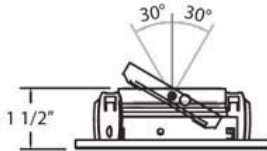

### DETALLES TÉCNICOS

dirección de la luz	:	Down
cabezal de lámpara ajustable	:	No
aprobación	:	
ángulo del haz	:	30
diámetro del agujero cortado	:	3.5"