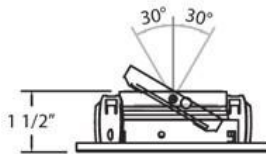

21777, TRIM, 3 1/4 INCH STEPPED GIMBAL

DÉTAILS DU PRODUIT

Non.	:	21777-45
Couleur du produit	:	BLACK
Matériau du produit	:	WHITE
diamètre	:	4.5"
Taille	:	1.5"

DÉTAILS DE LA SOURCE LUMINEUSE

nombre d'ampoules	:	1 / 1
Source de lumière	:	Halogen / Halogen
Type de source lumineuse	:	MR16 / GU10
Tension d'entrée	:	120 / 120V
Tension de l'ampoule	:	12 / 120V
Type de prise	:	/
puissance	:	50 / 50W
Puissance totale	:	50 / 50W
ampoule incluse	:	No / No
Dimmable	:	Yes / Yes

OPTIONS AVAILABLE

NUMÉRO D'ARTICLE	FINI	OMBRE
21777-45	BLACK	WHITE
21777-46	WHITE	WHITE
21777-89	SATIN NICKEL	BLACK

DÉTAILS TECHNIQUES

direction de la lumière	:	Down
tête de lampe réglable	:	No
approbation	:	
angle de faisceau	:	30
diamètre du trou de coupe	:	3.5"