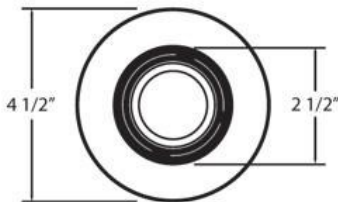

21777, TRIM, 3 1/4 INCH STEPPED GIMBAL

DÉTAILS DU PRODUIT

Non.	:	21777-45
Couleur du produit	:	BLACK
Matériau du produit	:	WHITE
diamètre	:	4.5"
Taille	:	1.5"

DÉTAILS DE LA SOURCE LUMINEUSE

nombre d'ampoules	:	1 / 1
Source de lumière	:	Halogen / Halogen
Type de source lumineuse	:	MR16 / GU10
Tension d'entrée	:	120 / 120V
Tension de l'ampoule	:	12 / 120V
Type de prise	:	/
puissance	:	50 / 50W
Puissance totale	:	50 / 50W
ampoule incluse	:	No / No
Dimmable	:	Yes / Yes

OPTIONS AVAILABLE

NUMÉRO D'ARTICLE	FINI	OMBRE
21777-45	BLACK	WHITE
21777-46	WHITE	WHITE
21777-89	SATIN NICKEL	BLACK

DÉTAILS TECHNIQUES

direction de la lumière	:	Down
tête de lampe réglable	:	No
approbation	:	
angle de faisceau	:	30
diamètre du trou de coupe	:	3.5"