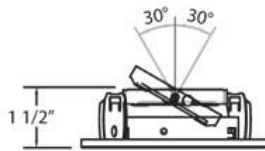

### DÉTAILS DU PRODUIT

Non.	:	21778-115
Couleur du produit	:	CHROME
Matériau du produit	:	CHROME
diamètre	:	4.375"
Taille	:	1.5"
Poids	:	0.2lbs

### DÉTAILS DE LA SOURCE LUMINEUSE

nombre d'ampoules	:	1 / 1
Source de lumière	:	Halogen / Halogen
Type de source lumineuse	:	MR16 / GU10
Tension d'entrée	:	120 / 120V
Tension de l'ampoule	:	12 / 120V
Type de prise	:	/
puissance	:	50 / 50W
Puissance totale	:	50 / W
ampoule incluse	:	No / No
Dimmable	:	Yes / Yes

### DÉTAILS TECHNIQUES

direction de la lumière	:	Down
tête de lampe réglable	:	No
approbation	:	
angle de faisceau	:	30
diamètre du trou de coupe	:	3.5"