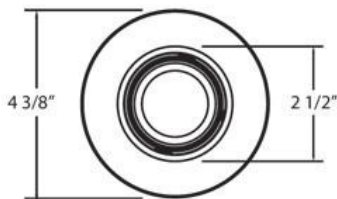

### DÉTAILS DU PRODUIT

Non.	:	21778-115
Couleur du produit	:	CHROME
Matériau du produit	:	CHROME
diamètre	:	4.375"
Taille	:	1.5"
Poids	:	0.2lbs

### DÉTAILS DE LA SOURCE LUMINEUSE

nombre d'ampoules	:	1 / 1
Source de lumière	:	Halogen / Halogen
Type de source lumineuse	:	MR16 / GU10
Tension d'entrée	:	120 / 120V
Tension de l'ampoule	:	12 / 120V
Type de prise	:	/
puissance	:	50 / 50W
Puissance totale	:	50 / W
ampoule incluse	:	No / No
Dimmable	:	Yes / Yes

### DÉTAILS TECHNIQUES

direction de la lumière	:	Down
tête de lampe réglable	:	No
approbation	:	
angle de faisceau	:	30
diamètre du trou de coupe	:	3.5"