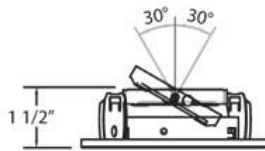

### DÉTAILS DU PRODUIT

Non.	:	21778-49
Couleur du produit	:	WHITE
Matériau du produit	:	CHROME
diamètre	:	4.375"
Taille	:	1.5"
Poids	:	0.2lbs

### DÉTAILS DE LA SOURCE LUMINEUSE

nombre d'ampoules	:	1 / 1
Source de lumière	:	Halogen / Halogen
Type de source lumineuse	:	MR16 / GU10
Tension d'entrée	:	120 / 120V
Tension de l'ampoule	:	12 / 120V
Type de prise	:	/
puissance	:	50 / 50W
Puissance totale	:	50 / W
ampoule incluse	:	No / No
Dimmable	:	Yes / Yes

### DÉTAILS TECHNIQUES

direction de la lumière	:	Down
tête de lampe réglable	:	No
approbation	:	
angle de faisceau	:	30
diamètre du trou de coupe	:	3.5"