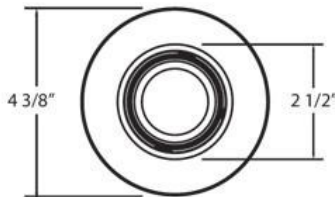

### DÉTAILS DU PRODUIT

Non.	:	21778-49
Couleur du produit	:	WHITE
Matériau du produit	:	CHROME
diamètre	:	4.375"
Taille	:	1.5"
Poids	:	0.2lbs

### DÉTAILS DE LA SOURCE LUMINEUSE

nombre d'ampoules	:	1 / 1
Source de lumière	:	Halogen / Halogen
Type de source lumineuse	:	MR16 / GU10
Tension d'entrée	:	120 / 120V
Tension de l'ampoule	:	12 / 120V
Type de prise	:	/
puissance	:	50 / 50W
Puissance totale	:	50 / W
ampoule incluse	:	No / No
Dimmable	:	Yes / Yes

### DÉTAILS TECHNIQUES

direction de la lumière	:	Down
tête de lampe réglable	:	No
approbation	:	
angle de faisceau	:	30
diamètre du trou de coupe	:	3.5"