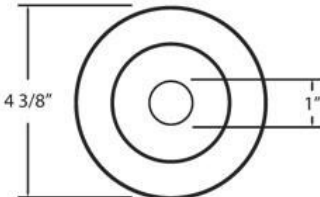

21779, TRIM, 3 1/4 INCH PIN HOLE

DETALLES DE PRODUCTO

No.	:	21779-01
Color del producto	:	BLACK
diámetro	:	4.375"
Altura	:	1.375"

FUENTE DE LUZ DETALLES

número de bombillas	:	1 / 1
fuentes de luz	:	Halogen / Halogen
Tipo de fuente de luz	:	MR16 / GU10
Voltaje de entrada	:	120 / 120V
Voltaje de la bombilla	:	12 / 120V
Tipo de enchufe	:	/
potencia	:	50 / 50W
Vataje total	:	50 / 50W
bombilla incluida	:	No / No
Regulable	:	Yes / Yes

dirección de la luz	:	Down
cabezal de lámpara ajustable	:	Yes
aprobación	:	
ángulo del haz	:	15
diámetro del agujero cortado	:	3.5"

INFORMACIÓN DEL PROYECTO

 Nombre del trabajo: Fecha: Categoría:

 Comentarios: