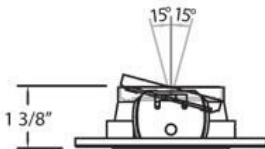

21779, TRIM, 3 1/4 INCH PIN HOLE

DETALLES DE PRODUCTO

No.	:	21779-01
Color del producto	:	BLACK
diámetro	:	4.375"
Altura	:	1.375"

FUENTE DE LUZ DETALLES

número de bombillas	:	1 / 1
fuentes de luz	:	Halogen / Halogen
Tipo de fuente de luz	:	MR16 / GU10
Voltaje de entrada	:	120 / 120V
Voltaje de la bombilla	:	12 / 120V
Tipo de enchufe	:	/
potencia	:	50 / 50W
Vataje total	:	50 / 50W
bombilla incluida	:	No / No
Regulable	:	Yes / Yes

dirección de la luz	:	Down
cabezal de lámpara ajustable	:	Yes
aprobación	:	
ángulo del haz	:	15
diámetro del agujero cortado	:	3.5"

INFORMACIÓN DEL PROYECTO

 Nombre del trabajo: Fecha: Categoría:

 Comentarios: