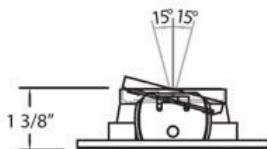

### DÉTAILS DU PRODUIT

Non.	:	21779-01
Couleur du produit	:	BLACK
diamètre	:	4.375"
Taille	:	1.375"

### DÉTAILS TECHNIQUES

direction de la lumière	:	Down
tête de lampe réglable	:	Yes
approbation	:	
angle de faisceau	:	15
diamètre du trou de coupe	:	3.5"