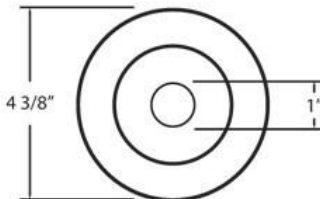

### DÉTAILS DU PRODUIT

Non.	:	21779-01
Couleur du produit	:	BLACK
diamètre	:	4.375"
Taille	:	1.375"

### DÉTAILS DE LA SOURCE LUMINEUSE

nombre d'ampoules	:	1 / 1
Source de lumière	:	Halogen / Halogen
Type de source lumineuse	:	MR16 / GU10
Tension d'entrée	:	120 / 120V
Tension de l'ampoule	:	12 / 120V
Type de prise	:	/
puissance	:	50 / 50W
Puissance totale	:	50 / 50W
ampoule incluse	:	No / No
Dimmable	:	Yes / Yes

### DÉTAILS TECHNIQUES

direction de la lumière	:	Down
tête de lampe réglable	:	Yes
approbation	:	
angle de faisceau	:	15
diamètre du trou de coupe	:	3.5"