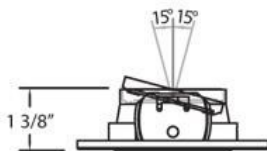

21779, TRIM, 3 1/4 INCH PIN HOLE

DETALLES DE PRODUCTO

No.	:	21779-08
Color del producto	:	SATIN COPPER
diámetro	:	4.375"
Altura	:	1.375"

FUENTE DE LUZ DETALLES

número de bombillas	:	1 / 1
fuentes de luz	:	Halogen / Halogen
Tipo de fuente de luz	:	MR16 / GU10
Voltaje de entrada	:	120 / 120V
Voltaje de la bombilla	:	12 / 120V
Tipo de enchufe	:	/
potencia	:	50 / 50W
Vataje total	:	50 / 50W
bombilla incluida	:	No / No
Regulable	:	Yes / Yes

OPTIONS AVAILABLE

ARTÍCULO NO.	REFINEMENT	SOMBRA
21779-01	BLACK	
21779-03	GOLD	
21779-04	SATIN NICKEL	
21779-05	CHROME	
21779-06	ANTIQUÉ BRASS	
21779-08	SATIN COPPER	
21779-09	BRONZE	

DETALLES TÉCNICOS

dirección de la luz	:	Down
cabezal de lámpara ajustable	:	Yes
aprobación	:	
ángulo del haz	:	15
diámetro del agujero cortado	:	3.5"