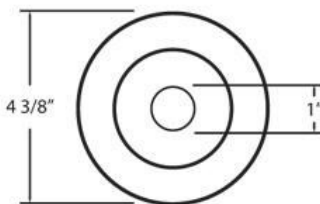

21779, TRIM, 3 1/4 INCH PIN HOLE

DETALLES DE PRODUCTO

No.	:	21779-08
Color del producto	:	SATIN COPPER
diámetro	:	4.375"
Altura	:	1.375"

FUENTE DE LUZ DETALLES

número de bombillas	:	1 / 1
fuentes de luz	:	Halogen / Halogen
Tipo de fuente de luz	:	MR16 / GU10
Voltaje de entrada	:	120 / 120V
Voltaje de la bombilla	:	12 / 120V
Tipo de enchufe	:	/
potencia	:	50 / 50W
Vataje total	:	50 / 50W
bombilla incluida	:	No / No
Regulable	:	Yes / Yes

OPTIONS AVAILABLE

ARTÍCULO NO.	REFINEMENT	SOMBRA
21779-01	BLACK	
21779-03	GOLD	
21779-04	SATIN NICKEL	
21779-05	CHROME	
21779-06	ANTIQUÉ BRASS	
21779-08	SATIN COPPER	
21779-09	BRONZE	

DETALLES TÉCNICOS

dirección de la luz	:	Down
cabezal de lámpara ajustable	:	Yes
aprobación	:	
ángulo del haz	:	15
diámetro del agujero cortado	:	3.5"