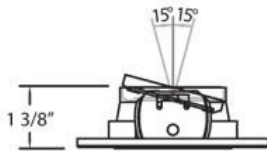

21779, TRIM, 3 1/4 INCH PIN HOLE

DÉTAILS DU PRODUIT

Non.	:	21779-08
Couleur du produit	:	SATIN COPPER
diamètre	:	4.375"
Taille	:	1.375"

DÉTAILS DE LA SOURCE LUMINEUSE

nombre d'ampoules	:	1 / 1
Source de lumière	:	Halogen / Halogen
Type de source lumineuse	:	MR16 / GU10
Tension d'entrée	:	120 / 120V
Tension de l'ampoule	:	12 / 120V
Type de prise	:	/
puissance	:	50 / 50W
Puissance totale	:	50 / 50W
ampoule incluse	:	No / No
Dimmable	:	Yes / Yes

OPTIONS AVAILABLE

NUMÉRO D'ARTICLE	FINI	OMBRE
21779-01	BLACK	
21779-03	GOLD	
21779-04	SATIN NICKEL	
21779-05	CHROME	
21779-06	ANTIQUE BRASS	
21779-08	SATIN COPPER	
21779-09	BRONZE	

DÉTAILS TECHNIQUES

direction de la lumière	:	Down
tête de lampe réglable	:	Yes
approbation	:	
angle de faisceau	:	15
diamètre du trou de coupe	:	3.5"