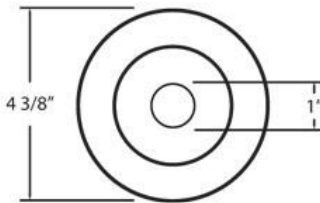

21779, TRIM, 3 1/4 INCH PIN HOLE

DÉTAILS DU PRODUIT

Non.	:	21779-08
Couleur du produit	:	SATIN COPPER
diamètre	:	4.375"
Taille	:	1.375"

DÉTAILS DE LA SOURCE LUMINEUSE

nombre d'ampoules	:	1 / 1
Source de lumière	:	Halogen / Halogen
Type de source lumineuse	:	MR16 / GU10
Tension d'entrée	:	120 / 120V
Tension de l'ampoule	:	12 / 120V
Type de prise	:	/
puissance	:	50 / 50W
Puissance totale	:	50 / 50W
ampoule incluse	:	No / No
Dimmable	:	Yes / Yes

OPTIONS AVAILABLE

NUMÉRO D'ARTICLE	FINI	OMBRE
21779-01	BLACK	
21779-03	GOLD	
21779-04	SATIN NICKEL	
21779-05	CHROME	
21779-06	ANTIQUE BRASS	
21779-08	SATIN COPPER	
21779-09	BRONZE	

DÉTAILS TECHNIQUES

direction de la lumière	:	Down
tête de lampe réglable	:	Yes
approbation	:	
angle de faisceau	:	15
diamètre du trou de coupe	:	3.5"