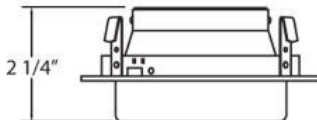

21780, TRIM, 4 INCH SHOWER DROPPED GLASS

DETALLES DE PRODUCTO

No.	:	21780-101
Color del producto	:	SATIN NICKEL
Color de sombra / acento	:	FROST
diámetro	:	5"
Altura	:	2.25"

FUENTE DE LUZ DETALLES

número de bombillas	:	1 / 1
fuelle de luz	:	Fluorescent / Incandescent
Tipo de fuente de luz	:	PL / PAR20
Voltaje de entrada	:	120 / 120V
Voltaje de la bombilla	:	120 / 120V
Tipo de enchufe	:	G24Q-1 / E26
potencia	:	13 / 50W
Vataje total	:	13 / 50W
bombilla incluida	:	No / No
Regulable	:	/ Yes

OPTIONS AVAILABLE

ARTÍCULO NO.	REFINEMENT	SOMBRA
21780-101	SATIN NICKEL	FROST
21780-123	CHROME	FROST
21780-57	WHITE	FROST

DETALLES TÉCNICOS

dirección de la luz	:	Down
cabezal de lámpara ajustable	:	No
la posición	:	DAMP
aprobación	:	
diámetro del agujero cortado	:	4.375"