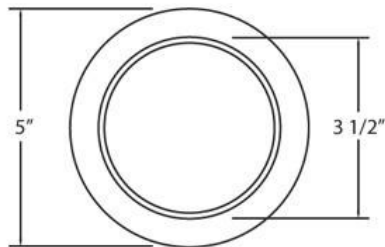

21780, TRIM, 4 INCH SHOWER DROPPED GLASS

DETALLES DE PRODUCTO

No.	:	21780-101
Color del producto	:	SATIN NICKEL
Color de sombra / acento	:	FROST
diámetro	:	5"
Altura	:	2.25"

FUENTE DE LUZ DETALLES

número de bombillas	:	1 / 1
fuelle de luz	:	Fluorescent / Incandescent
Tipo de fuente de luz	:	PL / PAR20
Voltaje de entrada	:	120 / 120V
Voltaje de la bombilla	:	120 / 120V
Tipo de enchufe	:	G24Q-1 / E26
potencia	:	13 / 50W
Vataje total	:	13 / 50W
bombilla incluida	:	No / No
Regulable	:	/ Yes

OPTIONS AVAILABLE

ARTÍCULO NO.	REFINEMENT	SOMBRA
21780-101	SATIN NICKEL	FROST
21780-123	CHROME	FROST
21780-57	WHITE	FROST

DETALLES TÉCNICOS

dirección de la luz	:	Down
cabezal de lámpara ajustable	:	No
la posición	:	DAMP
aprobación	:	
diámetro del agujero cortado	:	4.375"