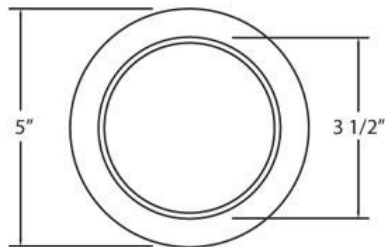

### DÉTAILS DU PRODUIT

Non.	:	21780-101
Couleur du produit	:	SATIN NICKEL
Matériau du produit	:	FROST
diamètre	:	5"
Taille	:	2.25"

### DÉTAILS TECHNIQUES

direction de la lumière	:	Down
tête de lampe réglable	:	No
la localisation	:	DAMP
approbation	:	
diamètre du trou de coupe	:	4.375"