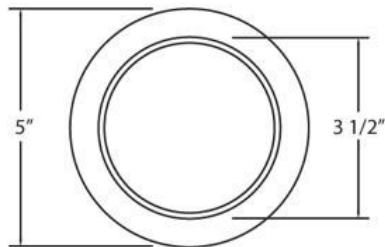

### DETALLES DE PRODUCTO

No.	:	21780-123
Color del producto	:	CHROME
Color de sombra / acento	:	FROST
diámetro	:	5"
Altura	:	2.25"

### DETALLES TÉCNICOS

dirección de la luz	:	Down
cabezal de lámpara ajustable	:	No
la posición	:	DAMP
aprobación	:	
diámetro del agujero cortado	:	4.375"