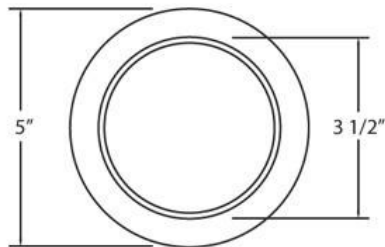

21780, TRIM, 4 INCH SHOWER DROPPED GLASS

DETALLES DE PRODUCTO

No.	:	21780-57
Color del producto	:	WHITE
Color de sombra / acento	:	FROST
diámetro	:	5"
Altura	:	2.25"

FUENTE DE LUZ DETALLES

número de bombillas	:	1 / 1
fuelle de luz	:	Fluorescent / Incandescent
Tipo de fuente de luz	:	PL / PAR20
Voltaje de entrada	:	120 / 120V
Voltaje de la bombilla	:	120 / 120V
Tipo de enchufe	:	G24Q-1 / E26
potencia	:	13 / 50W
Vataje total	:	13 / 50W
bombilla incluida	:	No / No
Regulable	:	/ Yes

OPTIONS AVAILABLE

ARTÍCULO NO.	REFINEMENT	SOMBRA
21780-101	SATIN NICKEL	FROST
21780-123	CHROME	FROST
21780-57	WHITE	FROST

DETALLES TÉCNICOS

dirección de la luz	:	Down
cabezal de lámpara ajustable	:	No
la posición	:	DAMP
aprobación	:	
diámetro del agujero cortado	:	4.375"