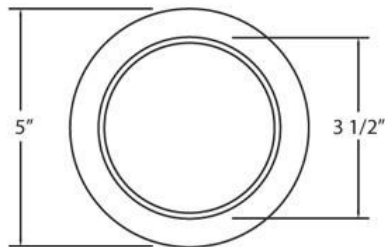

### DÉTAILS DU PRODUIT

Non.	:	21780-57
Couleur du produit	:	WHITE
Matériau du produit	:	FROST
diamètre	:	5"
Taille	:	2.25"

### DÉTAILS TECHNIQUES

direction de la lumière	:	Down
tête de lampe réglable	:	No
la localisation	:	DAMP
approbation	:	
diamètre du trou de coupe	:	4.375"