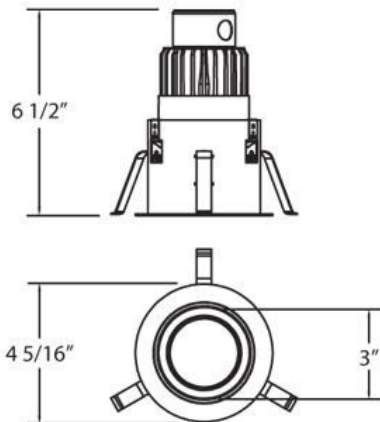

## 21809, 4-INCH ROUND ARCH RECESSED, 15W LED

### DETALLES DE PRODUCTO

|                          |   |           |
|--------------------------|---|-----------|
| No.                      | : | 21809-019 |
| Color del producto       | : | CHROME    |
| Color de sombra / acento | : | WHITE     |
| diámetro                 | : | 4.3125"   |
| Altura                   | : | 6.5"      |

### FUENTE DE LUZ DETALLES

|                        |   |                |
|------------------------|---|----------------|
| Tipo de fuente de luz  | : | INTEGRATED LED |
| Voltaje de entrada     | : | 120V           |
| Voltaje de la bombilla | : | 120V           |
| Tipo de enchufe        | : | LED            |
| Vataje total           | : | 15W            |
| Lúmenes iniciales      | : | 1290lm         |
| Kelvin                 | : | 3000K          |
| CRI                    | : | 85             |
| Regulable              | : | Yes            |

### DETALLES TÉCNICOS

|                              |   |  |
|------------------------------|---|--|
| dirección de la luz          | : | Down   |
| cabezal de lámpara ajustable | : | No   |
| la posición                  | : | DAMP   |
| aprobación                   | : |  |
| Título 24                    | : | Yes  |
| ángulo del haz               | : | 40   |
| diámetro del agujero cortado | : | 3.75"  |