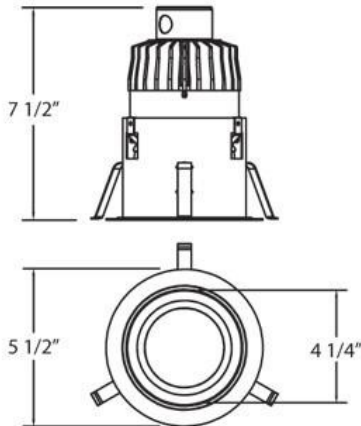

21811, 5-INCH ROUND ARCH RECESSED, 30W LED

DETALLES DE PRODUCTO

No.	:	21811-012
Color del producto	:	CHROME
Color de sombra / acento	:	WHITE
diámetro	:	5.5"
Altura	:	7.5"

FUENTE DE LUZ DETALLES

Tipo de fuente de luz	:	INTEGRATED LED
Voltaje de entrada	:	120V
Voltaje de la bombilla	:	120V
Tipo de enchufe	:	LED
Vataje total	:	3000W
Lúmenes iniciales	:	2632lm
Kelvin	:	3000K
CRI	:	85
Regulable	:	Yes

OPTIONS AVAILABLE

ARTÍCULO NO.	REFINEMENT	SOMBRA
21811-012	CHROME	WHITE

DETALLES TÉCNICOS

dirección de la luz	:	Down
cabezal de lámpara ajustable	:	No
la posición	:	DAMP
aprobación	:	
Título 24	:	Yes
ángulo del haz	:	30
diámetro del agujero cortado	:	4.5"