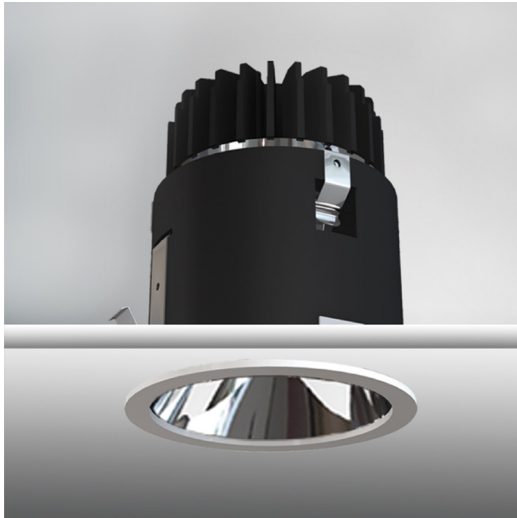

21811, 5-INCH ROUND ARCH RECESSED, 30W LED

DÉTAILS DU PRODUIT

Non.	:	21811-012
Couleur du produit	:	CHROME
Matériau du produit	:	WHITE
diamètre	:	5.5"
Taille	:	7.5"

DÉTAILS DE LA SOURCE LUMINEUSE

Type de source lumineuse	:	INTEGRATED LED
Tension d'entrée	:	120V
Tension de l'ampoule	:	120V
Type de prise	:	LED
Puissance totale	:	3000W
Lumens initiaux	:	2632lm
Kelvin	:	3000K
CRI	:	85
Dimmable	:	Yes

OPTIONS AVAILABLE

NUMÉRO D'ARTICLE	FINI	OMBRE
21811-012	CHROME	WHITE

DÉTAILS TECHNIQUES

direction de la lumière	:	Down
tête de lampe réglable	:	No
la localisation	:	DAMP
approbation	:	
Titre 24	:	Yes
angle de faisceau	:	30
diamètre du trou de coupe	:	4.5"