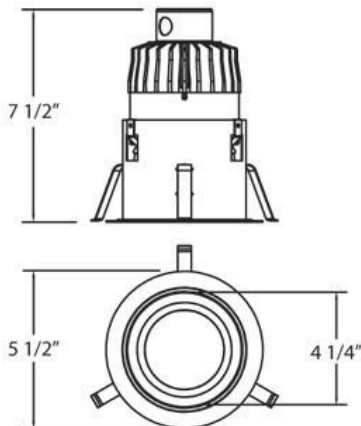

21811, 5-INCH ROUND ARCH RECESSED, 30W LED

DÉTAILS DU PRODUIT

Non.	:	21811-012
Couleur du produit	:	CHROME
Matériau du produit	:	WHITE
diamètre	:	5.5"
Taille	:	7.5"

DÉTAILS DE LA SOURCE LUMINEUSE

Type de source lumineuse	:	INTEGRATED LED
Tension d'entrée	:	120V
Tension de l'ampoule	:	120V
Type de prise	:	LED
Puissance totale	:	3000W
Lumens initiaux	:	2632lm
Kelvin	:	3000K
CRI	:	85
Dimmable	:	Yes

OPTIONS AVAILABLE

NUMÉRO D'ARTICLE	FINI	OMBRE
21811-012	CHROME	WHITE

DÉTAILS TECHNIQUES

direction de la lumière	:	Down
tête de lampe réglable	:	No
la localisation	:	DAMP
approbation	:	
Titre 24	:	Yes
angle de faisceau	:	30
diamètre du trou de coupe	:	4.5"