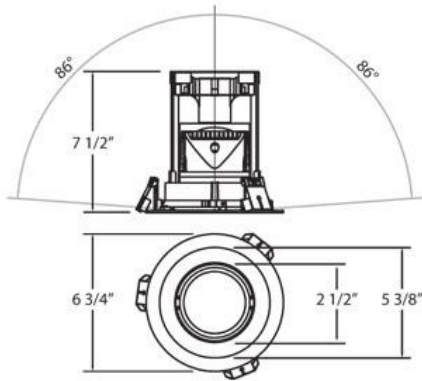

### DETALLES DE PRODUCTO

No.	:	21813-016
Color del producto	:	CHROME
Color de sombra / acento	:	WHITE
diámetro	:	6.75"
Altura	:	7.5"

### DETALLES TÉCNICOS

dirección de la luz	:	Down
cabezal de lámpara ajustable	:	Yes
la posición	:	DRY
aprobación	:	
Título 24	:	Yes
ángulo del haz	:	30
ajuste vertical	:	355
ajuste horizontal	:	86
diámetro del agujero cortado	:	6.25"