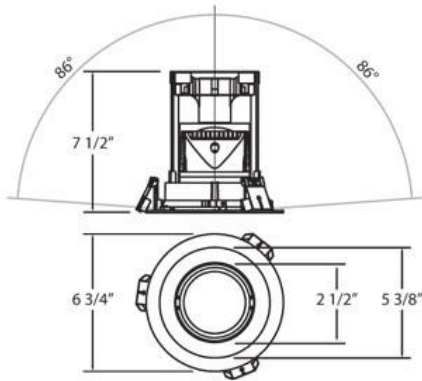

21813, 1-LIGHT PULL DOWN RECESSED, 7W LED

DÉTAILS DU PRODUIT

Non.	:	21813-016
Couleur du produit	:	CHROME
Matériau du produit	:	WHITE
diamètre	:	6.75"
Taille	:	7.5"

DÉTAILS DE LA SOURCE LUMINEUSE

Type de source lumineuse	:	INTEGRATED LED
Tension d'entrée	:	120V
Tension de l'ampoule	:	120V
Type de prise	:	LED
Puissance totale	:	7W
Lumens initiaux	:	440lm
Kelvin	:	3000K
CRI	:	85+
Dimmable	:	Yes

OPTIONS AVAILABLE

NUMÉRO D'ARTICLE	FINI	OMBRE
21813-016	CHROME	WHITE

DÉTAILS TECHNIQUES

direction de la lumière	:	Down
tête de lampe réglable	:	Yes
la localisation	:	DRY
approbation	:	
Titre 24	:	Yes
angle de faisceau	:	30
réglage vertical	:	355
réglage horizontal	:	86
diamètre du trou de coupe	:	6.25"