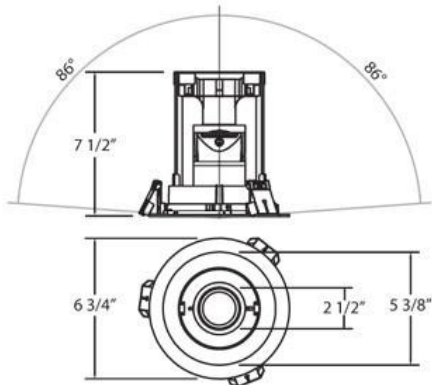

21815, 1-LIGHT PULL DOWN RECESSED, 50W MR16

DETALLES DE PRODUCTO

No.	:	21815-010
Color del producto	:	WHITE
diámetro	:	6.75"
Altura	:	7.5"

FUENTE DE LUZ DETALLES

número de bombillas	:	1
fuentes de luz	:	Halogen
Tipo de fuente de luz	:	MR16
Voltaje de entrada	:	120V
Voltaje de la bombilla	:	12V
Tipo de enchufe	:	GU5.3
potencia	:	50W
Vataje total	:	50W
bombilla incluida	:	Yes
Regulable	:	Yes

OPTIONS AVAILABLE

ARTÍCULO NO.	REFINEMENT	SOMBRA
21815-010	WHITE	

DETALLES TÉCNICOS

dirección de la luz	:	Down
cabezal de lámpara ajustable	:	Yes
la posición	:	DRY
aprobación	:	
ángulo del haz	:	35
ajuste vertical	:	355
ajuste horizontal	:	86
diámetro del agujero cortado	:	6.125"