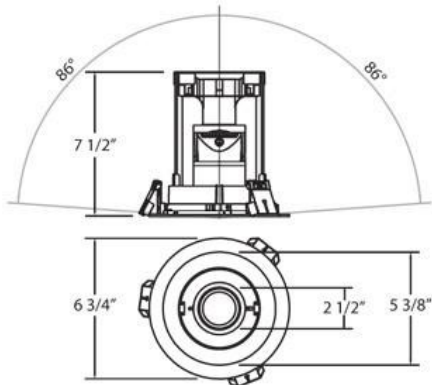

21815, 1-LIGHT PULL DOWN RECESSED, 50W MR16

DÉTAILS DU PRODUIT

Non.	:	21815-010
Couleur du produit	:	WHITE
diamètre	:	6.75"
Taille	:	7.5"

DÉTAILS DE LA SOURCE LUMINEUSE

nombre d'ampoules	:	1
Source de lumière	:	Halogen
Type de source lumineuse	:	MR16
Tension d'entrée	:	120V
Tension de l'ampoule	:	12V
Type de prise	:	GU5.3
puissance	:	50W
Puissance totale	:	50W
ampoule incluse	:	Yes
Dimmable	:	Yes

OPTIONS AVAILABLE

NUMÉRO D'ARTICLE	FINI	OMBRE
21815-010	WHITE	

DÉTAILS TECHNIQUES

direction de la lumière	:	Down
tête de lampe réglable	:	Yes
la localisation	:	DRY
approbation	:	
angle de faisceau	:	35
réglage vertical	:	355
réglage horizontal	:	86
diamètre du trou de coupe	:	6.125"