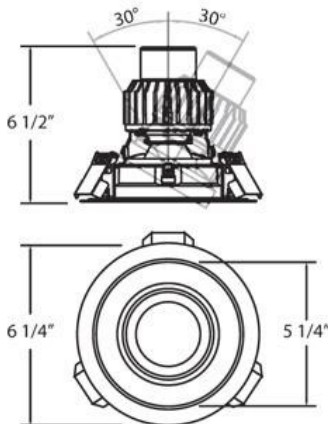

21864, 6-INCH GIMBAL RECESSED, 13W LED

DETALLES DE PRODUCTO

No.	:	21864-018
Color del producto	:	WHITE
Color de sombra / acento	:	WHITE
diámetro	:	6.25"
Altura	:	6.5"

FUENTE DE LUZ DETALLES

Tipo de fuente de luz	:	INTEGRATED LED
Voltaje de entrada	:	120V
Voltaje de la bombilla	:	120V
Tipo de enchufe	:	LED
Vataje total	:	13W
Lúmenes iniciales	:	930lm
Kelvin	:	3000K
CRI	:	85
Regulable	:	Yes

OPTIONS AVAILABLE

ARTÍCULO NO.	REFINEMENT	SOMBRA
21864-018	WHITE	WHITE

DETALLES TÉCNICOS

dirección de la luz	:	Down
el operador	:	Dimmable LED Driver Included
cabezal de lámpara ajustable	:	No
la posición	:	DRY
aprobación	:	
Título 24	:	Yes
ángulo del haz	:	40
ajuste horizontal	:	30
diámetro del agujero cortado	:	5.625"