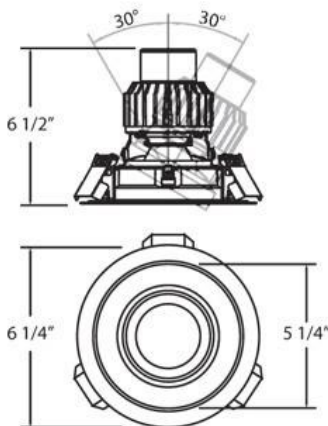

21864, 6-INCH GIMBAL RECESSED, 13W LED

DÉTAILS DU PRODUIT

Non.	:	21864-018
Couleur du produit	:	WHITE
Matériau du produit	:	WHITE
diamètre	:	6.25"
Taille	:	6.5"

DÉTAILS DE LA SOURCE LUMINEUSE

Type de source lumineuse	:	INTEGRATED LED
Tension d'entrée	:	120V
Tension de l'ampoule	:	120V
Type de prise	:	LED
Puissance totale	:	13W
Lumens initiaux	:	930lm
Kelvin	:	3000K
CRI	:	85
Dimmable	:	Yes

OPTIONS AVAILABLE

NUMÉRO D'ARTICLE	FINI	OMBRE
21864-018	WHITE	WHITE

DÉTAILS TECHNIQUES

direction de la lumière	:	Down
le conducteur	:	Dimmable LED Driver Included
tête de lampe réglable	:	No
la localisation	:	DRY
approbation	:	
Titre 24	:	Yes
angle de faisceau	:	40
réglage horizontal	:	30
diamètre du trou de coupe	:	5.625"