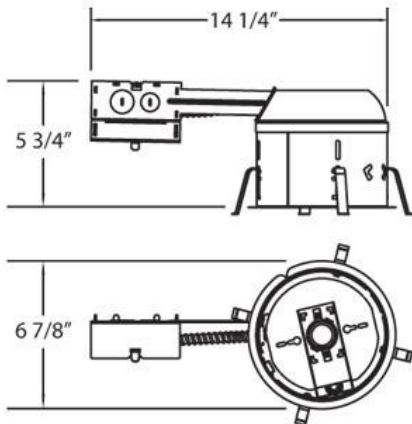

21953, 6-INCH PAR REMODEL SHALLOW HOUSING

DETALLES DE PRODUCTO

No.	:	21953-019
diámetro	:	6.875"
Altura	:	5.75"
Peso	:	1.9lbs

FUENTE DE LUZ DETALLES

número de bombillas	:	1
fuentes de luz	:	Incandescent
Tipo de fuente de luz	:	PAR30
Voltaje de entrada	:	120V
Voltaje de la bombilla	:	120V
Tipo de enchufe	:	E26
potencia	:	75W
Vataje total	:	75W
bombilla incluida	:	No
Regulable	:	Yes

OPTIONS AVAILABLE

ARTÍCULO NO.	REFINEMENT	SOMBRA
21953-019		

DETALLES TÉCNICOS

dirección de la luz	:	Down
cabezal de lámpara ajustable	:	No
aprobación	:	
diámetro del agujero cortado	:	6.25"

INFORMACIÓN DEL PROYECTO