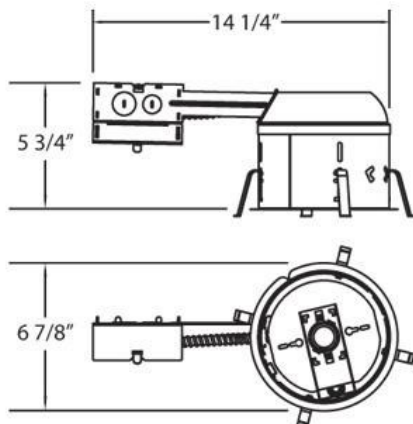

21953, 6-INCH PAR REMODEL SHALLOW HOUSING

DÉTAILS DU PRODUIT

Non.	:	21953-019
diamètre	:	6.875"
Taille	:	5.75"
Poids	:	1.9lbs

DÉTAILS DE LA SOURCE LUMINEUSE

nombre d'ampoules	:	1
Source de lumière	:	Incandescent
Type de source lumineuse	:	PAR30
Tension d'entrée	:	120V
Tension de l'ampoule	:	120V
Type de prise	:	E26
puissance	:	75W
Puissance totale	:	75W
ampoule incluse	:	No
Dimmable	:	Yes

OPTIONS AVAILABLE

NUMÉRO D'ARTICLE	FINI	OMBRE
21953-019		

DÉTAILS TECHNIQUES

direction de la lumière	:	Down
tête de lampe réglable	:	No
approbation	:	
diamètre du trou de coupe	:	6.25"

RENSEIGNEMENTS SUR LE PROJET