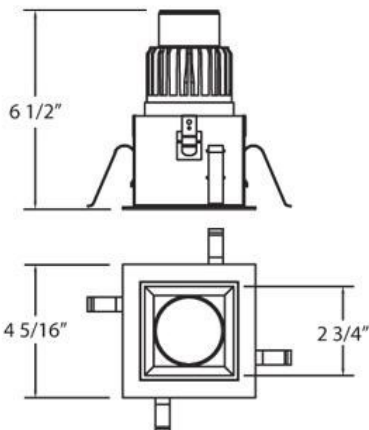

21968, 4-INCH SQUARE ARCHITECTURAL RECESSED, 15W LED

DÉTAILS DU PRODUIT

Non.	:	21968-013
Couleur du produit	:	CHROME
Matériau du produit	:	WHITE
Longueur	:	4.3125"
Largeur	:	4.3125"
Taille	:	6.5"

DÉTAILS DE LA SOURCE LUMINEUSE

Type de source lumineuse	:	INTEGRATED LED
Tension d'entrée	:	120V
Tension de l'ampoule	:	120V
Type de prise	:	LED
Puissance totale	:	15W
Lumens initiaux	:	1290lm
Kelvin	:	3000K
CRI	:	85
Dimmable	:	Yes

OPTIONS AVAILABLE

NUMÉRO D'ARTICLE	FINI	OMBRE
21968-013	CHROME	WHITE

DÉTAILS TECHNIQUES

direction de la lumière	:	Down
tête de lampe réglable	:	No
la localisation	:	DAMP
approbation	:	
Titre 24	:	Yes
angle de faisceau	:	40
couper la longueur du trou	:	3.75"
largeur du trou de coupe	:	3.75"