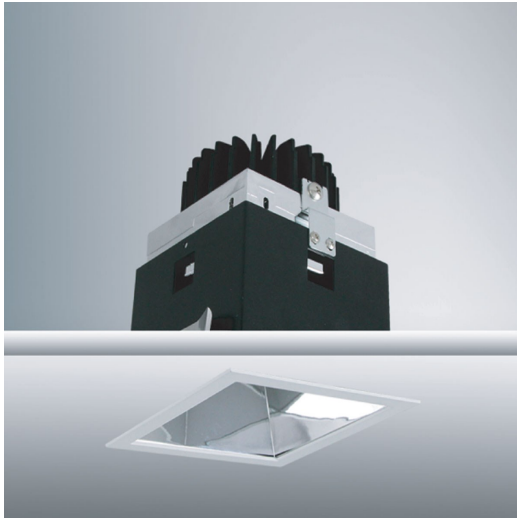

21968, 4-INCH SQUARE ARCHITECTURAL RECESSED, 15W LED

DÉTAILS DU PRODUIT

Non.	:	21968-013
Couleur du produit	:	CHROME
Matériau du produit	:	WHITE
Longueur	:	4.3125"
Largeur	:	4.3125"
Taille	:	6.5"

DÉTAILS DE LA SOURCE LUMINEUSE

Type de source lumineuse	:	INTEGRATED LED
Tension d'entrée	:	120V
Tension de l'ampoule	:	120V
Type de prise	:	LED
Puissance totale	:	15W
Lumens initiaux	:	1290lm
Kelvin	:	3000K
CRI	:	85
Dimmable	:	Yes

OPTIONS AVAILABLE

NUMÉRO D'ARTICLE	FINI	OMBRE
21968-013	CHROME	WHITE

DÉTAILS TECHNIQUES

direction de la lumière	:	Down
tête de lampe réglable	:	No
la localisation	:	DAMP
approbation	:	
Titre 24	:	Yes
angle de faisceau	:	40
couper la longueur du trou	:	3.75"
largeur du trou de coupe	:	3.75"