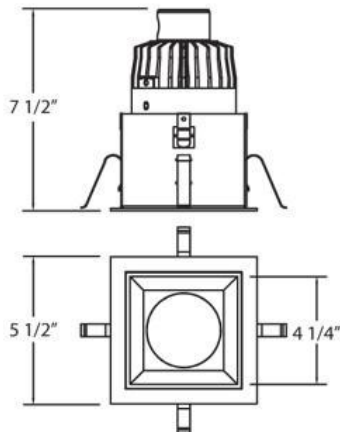

21970, 5-INCH SQUARE ARCHITECTURAL RECESSED, 30W LED

DETALLES DE PRODUCTO

No.	:	21970-016
Color del producto	:	CHROME
Color de sombra / acento	:	WHITE
Longitud	:	5.5"
Anchura	:	5.5"
Altura	:	7.5"

FUENTE DE LUZ DETALLES

Tipo de fuente de luz	:	INTEGRATED LED
Voltaje de entrada	:	120V
Voltaje de la bombilla	:	120V
Tipo de enchufe	:	LED
Vataje total	:	30W
Lúmenes iniciales	:	2632lm
Kelvin	:	3000K
CRI	:	85
Regulable	:	Yes

OPTIONS AVAILABLE

ARTÍCULO NO.	REFINEMENT	SOMBRA
21970-016	CHROME	WHITE

DETALLES TÉCNICOS

dirección de la luz	:	Down
cabezal de lámpara ajustable	:	No
la posición	:	DAMP
aprobación	:	
Título 24	:	Yes
ángulo del haz	:	40
longitud del orificio de corte	:	4.875"
ancho del agujero de corte	:	4.875"