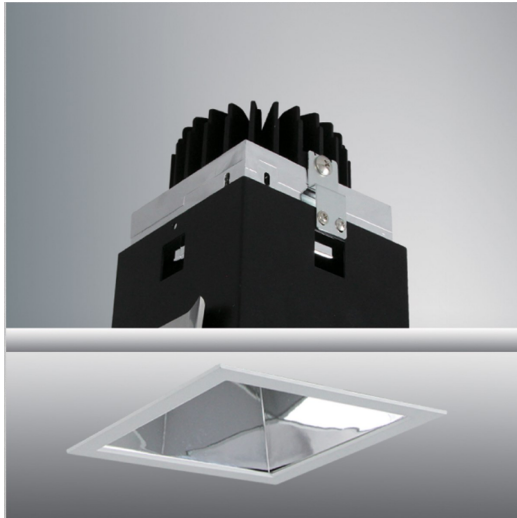

21970, 5-INCH SQUARE ARCHITECTURAL RECESSED, 30W LED

DETALLES DE PRODUCTO

No.	:	21970-016
Color del producto	:	CHROME
Color de sombra / acento	:	WHITE
Longitud	:	5.5"
Anchura	:	5.5"
Altura	:	7.5"

FUENTE DE LUZ DETALLES

Tipo de fuente de luz	:	INTEGRATED LED
Voltaje de entrada	:	120V
Voltaje de la bombilla	:	120V
Tipo de enchufe	:	LED
Vataje total	:	30W
Lúmenes iniciales	:	2632lm
Kelvin	:	3000K
CRI	:	85
Regulable	:	Yes

OPTIONS AVAILABLE

ARTÍCULO NO.	REFINEMENT	SOMBRA
21970-016	CHROME	WHITE

DETALLES TÉCNICOS

dirección de la luz	:	Down
cabezal de lámpara ajustable	:	No
la posición	:	DAMP
aprobación	:	
Título 24	:	Yes
ángulo del haz	:	40
longitud del orificio de corte	:	4.875"
ancho del agujero de corte	:	4.875"