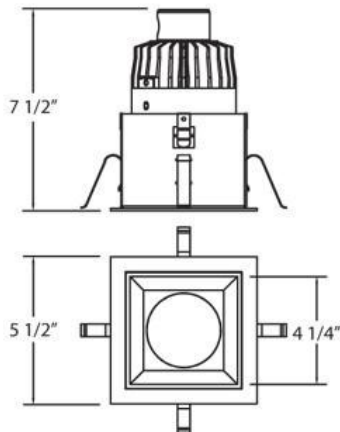

21970, 5-INCH SQUARE ARCHITECTURAL RECESSED, 30W LED

DÉTAILS DU PRODUIT

Non.	:	21970-016
Couleur du produit	:	CHROME
Matériau du produit	:	WHITE
Longueur	:	5.5"
Largeur	:	5.5"
Taille	:	7.5"

DÉTAILS DE LA SOURCE LUMINEUSE

Type de source lumineuse	:	INTEGRATED LED
Tension d'entrée	:	120V
Tension de l'ampoule	:	120V
Type de prise	:	LED
Puissance totale	:	30W
Lumens initiaux	:	2632lm
Kelvin	:	3000K
CRI	:	85
Dimmable	:	Yes

OPTIONS AVAILABLE

NUMÉRO D'ARTICLE	FINI	OMBRE
21970-016	CHROME	WHITE

DÉTAILS TECHNIQUES

direction de la lumière	:	Down
tête de lampe réglable	:	No
la localisation	:	DAMP
approbation	:	
Titre 24	:	Yes
angle de faisceau	:	40
couper la longueur du trou	:	4.875"
largeur du trou de coupe	:	4.875"