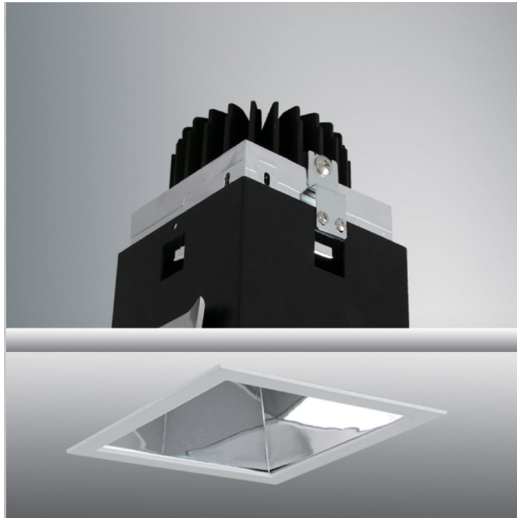

21970, 5-INCH SQUARE ARCHITECTURAL RECESSED, 30W LED

DÉTAILS DU PRODUIT

Non.	:	21970-016
Couleur du produit	:	CHROME
Matériau du produit	:	WHITE
Longueur	:	5.5"
Largeur	:	5.5"
Taille	:	7.5"

DÉTAILS DE LA SOURCE LUMINEUSE

Type de source lumineuse	:	INTEGRATED LED
Tension d'entrée	:	120V
Tension de l'ampoule	:	120V
Type de prise	:	LED
Puissance totale	:	30W
Lumens initiaux	:	2632lm
Kelvin	:	3000K
CRI	:	85
Dimmable	:	Yes

OPTIONS AVAILABLE

NUMÉRO D'ARTICLE	FINI	OMBRE
21970-016	CHROME	WHITE

DÉTAILS TECHNIQUES

direction de la lumière	:	Down
tête de lampe réglable	:	No
la localisation	:	DAMP
approbation	:	
Titre 24	:	Yes
angle de faisceau	:	40
couper la longueur du trou	:	4.875"
largeur du trou de coupe	:	4.875"