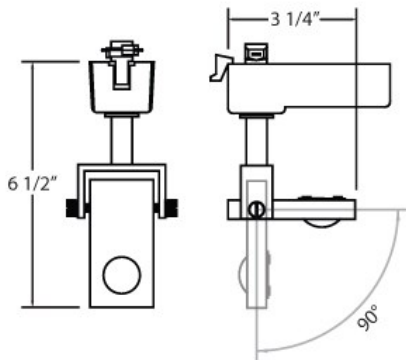

### DETALLES DE PRODUCTO

No.	:	22499-028
Color del producto	:	WHITE
Color de sombra / acento	:	PLATINUM
Anchura	:	3.25"
Altura	:	6.5"

### FUENTE DE LUZ DETALLES

Tipo de fuente de luz	:	INTEGRATED LED
Voltaje de entrada	:	120V
Voltaje de la bombilla	:	120V
Tipo de enchufe	:	LED
Vataje total	:	3W
Lúmenes iniciales	:	240lm
Kelvin	:	3500K
CRI	:	85
Regulable	:	No

### DETALLES TÉCNICOS

dirección de la luz	:	Down
cabezal de lámpara ajustable	:	Yes
la posición	:	DRY
aprobación	:	
Título 24	:	Yes
ajuste vertical	:	90
ajuste horizontal	:	350