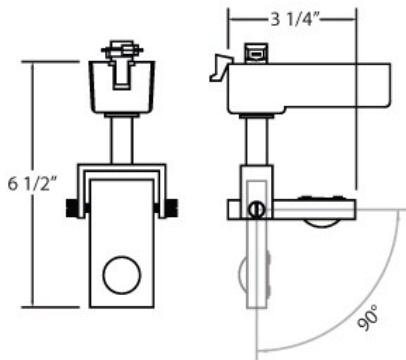

22499, 3W LED

DÉTAILS DU PRODUIT

Non.	:	22499-028
Couleur du produit	:	WHITE
Matériau du produit	:	PLATINUM
Largeur	:	3.25"
Taille	:	6.5"

DÉTAILS DE LA SOURCE LUMINEUSE

Type de source lumineuse	:	INTEGRATED LED
Tension d'entrée	:	120V
Tension de l'ampoule	:	120V
Type de prise	:	LED
Puissance totale	:	3W
Lumens initiaux	:	240lm
Kelvin	:	3500K
CRI	:	85
Dimmable	:	No

OPTIONS AVAILABLE

NUMÉRO D'ARTICLE	FINI	OMBRE
22499-028	WHITE	PLATINUM

DÉTAILS TECHNIQUES

direction de la lumière	:	Down
tête de lampe réglable	:	Yes
la localisation	:	DRY
approbation	:	
Titre 24	:	Yes
réglage vertical	:	90
réglage horizontal	:	350