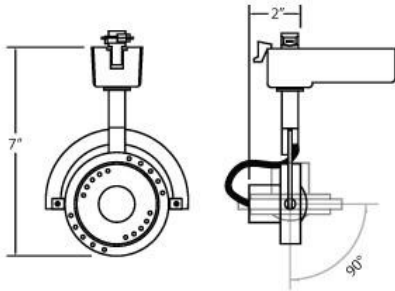

22500, 3W LED

DETALLES DE PRODUCTO

No.	:	22500-021
Color del producto	:	WHITE
Color de sombra / acento	:	BLACK
Anchura	:	2"
Altura	:	7"

FUENTE DE LUZ DETALLES

Tipo de fuente de luz	:	INTEGRATED LED
Voltaje de entrada	:	120V
Voltaje de la bombilla	:	120V
Tipo de enchufe	:	LED
Vataje total	:	3W
Lúmenes iniciales	:	240lm
Kelvin	:	3500K
CRI	:	85
Regulable	:	No

OPTIONS AVAILABLE

ARTÍCULO NO.	REFINEMENT	SOMBRA
22500-021	WHITE	BLACK

DETALLES TÉCNICOS

dirección de la luz	:	Down
cabezal de lámpara ajustable	:	Yes
la posición	:	DRY
aprobación	:	
Título 24	:	Yes
ajuste vertical	:	90
ajuste horizontal	:	350