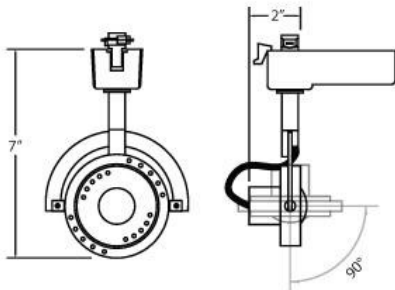

22500, 3W LED

DÉTAILS DU PRODUIT

Non.	:	22500-021
Couleur du produit	:	WHITE
Matériau du produit	:	BLACK
Largeur	:	2"
Taille	:	7"

DÉTAILS DE LA SOURCE LUMINEUSE

Type de source lumineuse	:	INTEGRATED LED
Tension d'entrée	:	120V
Tension de l'ampoule	:	120V
Type de prise	:	LED
Puissance totale	:	3W
Lumens initiaux	:	240lm
Kelvin	:	3500K
CRI	:	85
Dimmable	:	No

OPTIONS AVAILABLE

NUMÉRO D'ARTICLE	FINI	OMBRE
22500-021	WHITE	BLACK

DÉTAILS TECHNIQUES

direction de la lumière	:	Down
tête de lampe réglable	:	Yes
la localisation	:	DRY
approbation	:	
Titre 24	:	Yes
réglage vertical	:	90
réglage horizontal	:	350