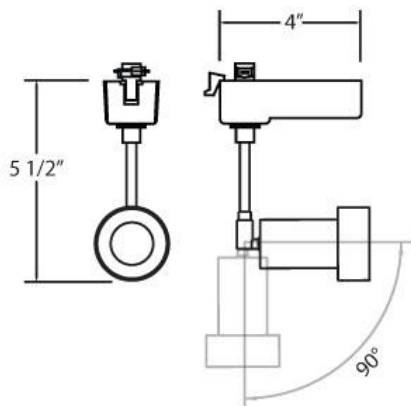

22593, TRACK HEAD,3W LED

DETALLES DE PRODUCTO

No.	:	22593-016
Color del producto	:	WHITE
Color de sombra / acento	:	PLATINUM
Anchura	:	4"
Altura	:	5.5"

FUENTE DE LUZ DETALLES

Tipo de fuente de luz	:	INTEGRATED LED
Voltaje de entrada	:	120V
Voltaje de la bombilla	:	120V
Tipo de enchufe	:	LED
Vataje total	:	3W
Lúmenes iniciales	:	240lm
Kelvin	:	3000K
CRI	:	85
Regulable	:	No

OPTIONS AVAILABLE

ARTÍCULO NO.	REFINEMENT	SOMBRA
22593-016	WHITE	PLATINUM

DETALLES TÉCNICOS

dirección de la luz	:	Down
cabezal de lámpara ajustable	:	Yes
la posición	:	DRY
aprobación	:	
Título 24	:	Yes
ajuste vertical	:	90
ajuste horizontal	:	350