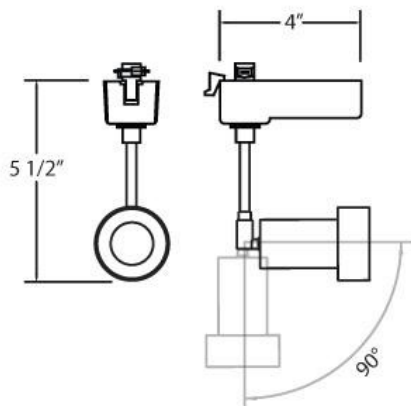

### DÉTAILS DU PRODUIT

Non.	:	22593-016
Couleur du produit	:	WHITE
Matériau du produit	:	PLATINUM
Largeur	:	4"
Taille	:	5.5"

### DÉTAILS DE LA SOURCE LUMINEUSE

Type de source lumineuse	:	INTEGRATED LED
Tension d'entrée	:	120V
Tension de l'ampoule	:	120V
Type de prise	:	LED
Puissance totale	:	3W
Lumens initiaux	:	240lm
Kelvin	:	3000K
CRI	:	85
Dimmable	:	No

### DÉTAILS TECHNIQUES

direction de la lumière	:	Down
tête de lampe réglable	:	Yes
la localisation	:	DRY
approbation	:	
Titre 24	:	Yes
réglage vertical	:	90
réglage horizontal	:	350