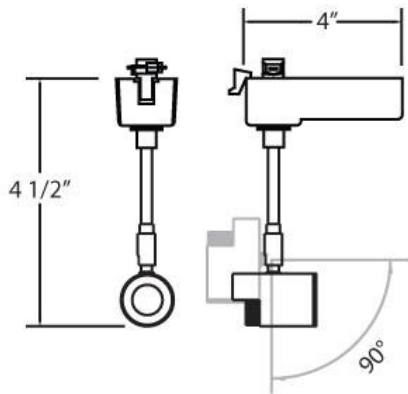

22594, TRACK HEAD,4.6W LED

DETALLES DE PRODUCTO

No.	:	22594-013
Color del producto	:	WHITE
Color de sombra / acento	:	PLATINUM
Anchura	:	4"
Altura	:	4.5"

FUENTE DE LUZ DETALLES

Tipo de fuente de luz	:	INTEGRATED LED
Voltaje de entrada	:	120V
Voltaje de la bombilla	:	120V
Tipo de enchufe	:	LED
Vataje total	:	4.6W
Lúmenes iniciales	:	240lm
Kelvin	:	3000K
CRI	:	85
Regulable	:	No

OPTIONS AVAILABLE

ARTÍCULO NO.	REFINEMENT	SOMBRA
22594-013	WHITE	PLATINUM

DETALLES TÉCNICOS

dirección de la luz	:	Down
cabezal de lámpara ajustable	:	No
la posición	:	DRY
aprobación	:	
Título 24	:	Yes
ajuste vertical	:	90
ajuste horizontal	:	350