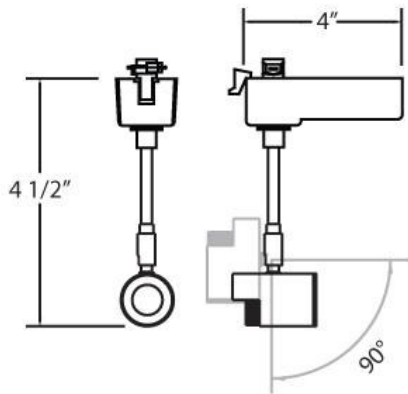

22594, TRACK HEAD, 4.6W LED

DÉTAILS DU PRODUIT

Non.	:	22594-013
Couleur du produit	:	WHITE
Matériau du produit	:	PLATINUM
Largeur	:	4"
Taille	:	4.5"

DÉTAILS DE LA SOURCE LUMINEUSE

Type de source lumineuse	:	INTEGRATED LED
Tension d'entrée	:	120V
Tension de l'ampoule	:	120V
Type de prise	:	LED
Puissance totale	:	4.6W
Lumens initiaux	:	240lm
Kelvin	:	3000K
CRI	:	85
Dimmable	:	No

OPTIONS AVAILABLE

NUMÉRO D'ARTICLE	FINI	OMBRE
22594-013	WHITE	PLATINUM

DÉTAILS TECHNIQUES

direction de la lumière	:	Down
tête de lampe réglable	:	No
la localisation	:	DRY
approbation	:	
Titre 24	:	Yes
réglage vertical	:	90
réglage horizontal	:	350