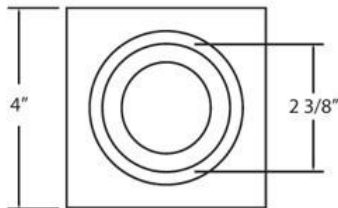

22748, 3 1/4-INCH TRIM REGRESSED GIMBAL

DETALLES DE PRODUCTO

No.	:	22748-10
Color del producto	:	ALUMINUM
Longitud	:	4"
Anchura	:	4"
Altura	:	1.5"

FUENTE DE LUZ DETALLES

número de bombillas	:	1 / 1
fuentes de luz	:	Halogen / Halogen
Tipo de fuente de luz	:	MR16 / GU10
Voltaje de entrada	:	120 / 120V
Voltaje de la bombilla	:	12 / 120V
Tipo de enchufe	:	/
potencia	:	50 / 50W
Vataje total	:	50 / 50W
bombilla incluida	:	No / No
Regulable	:	Yes / Yes

OPTIONS AVAILABLE

ARTÍCULO NO.	REFINEMENT	SOMBRA
22748-10	ALUMINUM	

DETALLES TÉCNICOS

dirección de la luz	:	Down
cabezal de lámpara ajustable	:	No
aprobación	:	
ángulo del haz	:	40

INFORMACIÓN DEL PROYECTO