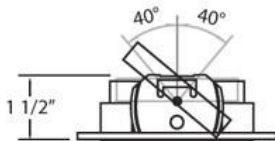

22748, 3 1/4-INCH TRIM REGRESSED GIMBAL

DETALLES DE PRODUCTO

No.	:	22748-10
Color del producto	:	ALUMINUM
Longitud	:	4"
Anchura	:	4"
Altura	:	1.5"

FUENTE DE LUZ DETALLES

número de bombillas	:	1 / 1
fuentes de luz	:	Halogen / Halogen
Tipo de fuente de luz	:	MR16 / GU10
Voltaje de entrada	:	120 / 120V
Voltaje de la bombilla	:	12 / 120V
Tipo de enchufe	:	/
potencia	:	50 / 50W
Vataje total	:	50 / 50W
bombilla incluida	:	No / No
Regulable	:	Yes / Yes

OPTIONS AVAILABLE

ARTÍCULO NO.	REFINEMENT	SOMBRA
22748-10	ALUMINUM	

DETALLES TÉCNICOS

dirección de la luz	:	Down
cabezal de lámpara ajustable	:	No
aprobación	:	
ángulo del haz	:	40

INFORMACIÓN DEL PROYECTO