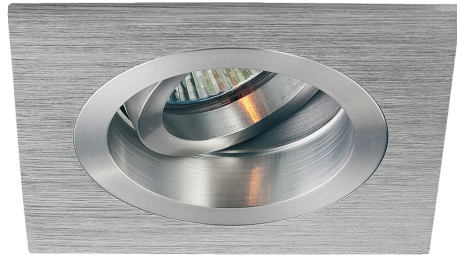

22748, 3 1/4-INCH TRIM REGRESSED GIMBAL

DETALLES DE PRODUCTO

No.	:	22748-10
Color del producto	:	ALUMINUM
Longitud	:	4"
Anchura	:	4"
Altura	:	1.5"

FUENTE DE LUZ DETALLES

número de bombillas	:	1 / 1
fuentes de luz	:	Halogen / Halogen
Tipo de fuente de luz	:	MR16 / GU10
Voltaje de entrada	:	120 / 120V
Voltaje de la bombilla	:	12 / 120V
Tipo de enchufe	:	/
potencia	:	50 / 50W
Vataje total	:	50 / 50W
bombilla incluida	:	No / No
Regulable	:	Yes / Yes

OPTIONS AVAILABLE

ARTÍCULO NO.	REFINEMENT	SOMBRA
22748-10	ALUMINUM	

DETALLES TÉCNICOS

dirección de la luz	:	Down
cabezal de lámpara ajustable	:	No
aprobación	:	
ángulo del haz	:	40

INFORMACIÓN DEL PROYECTO